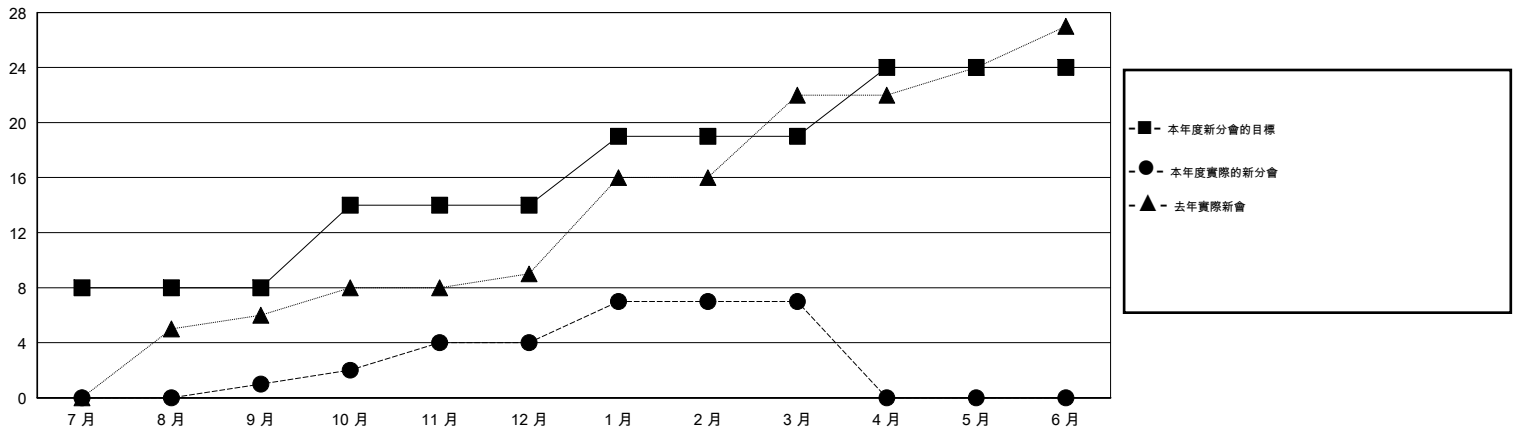

MONTHLY MEMBERSHIP PROGRESS REPORT

District 386

Results as of: 3/31/2015

GMT: WUSHUN XU

地點 CHINA

GMT憲章區 5

分會				
成果 2014-2015				
季	新分會目標	新會	會員流失的分會	淨增/減
7月/8月/9月	8	1	2	-1
10月/11月/12月	6	3	0	3
1月/2月/3月	5	3	0	3
4月/5月/6月	5	0	0	0

位會員@每位須繳				
成果 2014-2015				
季	新會員目標	增加的授證/新會員	退會人數	淨增/減
7月/8月/9月	390	355	31	324
10月/11月/12月	240	280	136	144
1月/2月/3月	200	408	234	174
4月/5月/6月	50	0	0	0

目標與實際新會累積