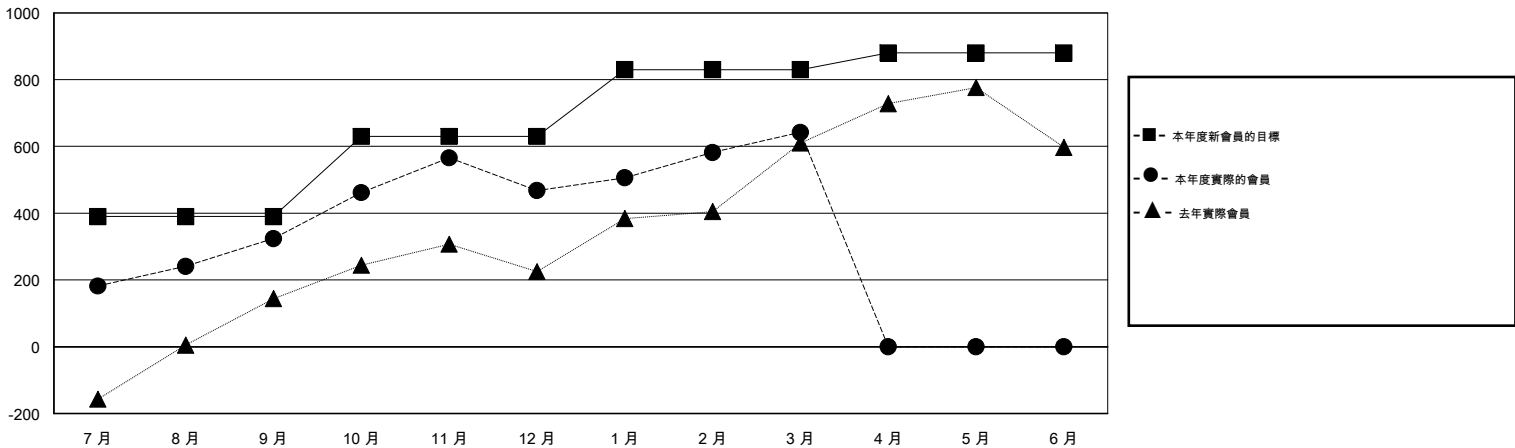

目標和實際會員累積

已取消的分會: 2	97 CLUBS OF 108 增添1位或以上的新會員	性別分佈
放棄的會員		男 2,000 (55.96%)
過世 0		女 1,574 (44.04%)
分會已取消 0	點擊這裡取得健康評估資料	家庭單位會員 318
其他 401		戶長 154
總計 401		非戶長 164